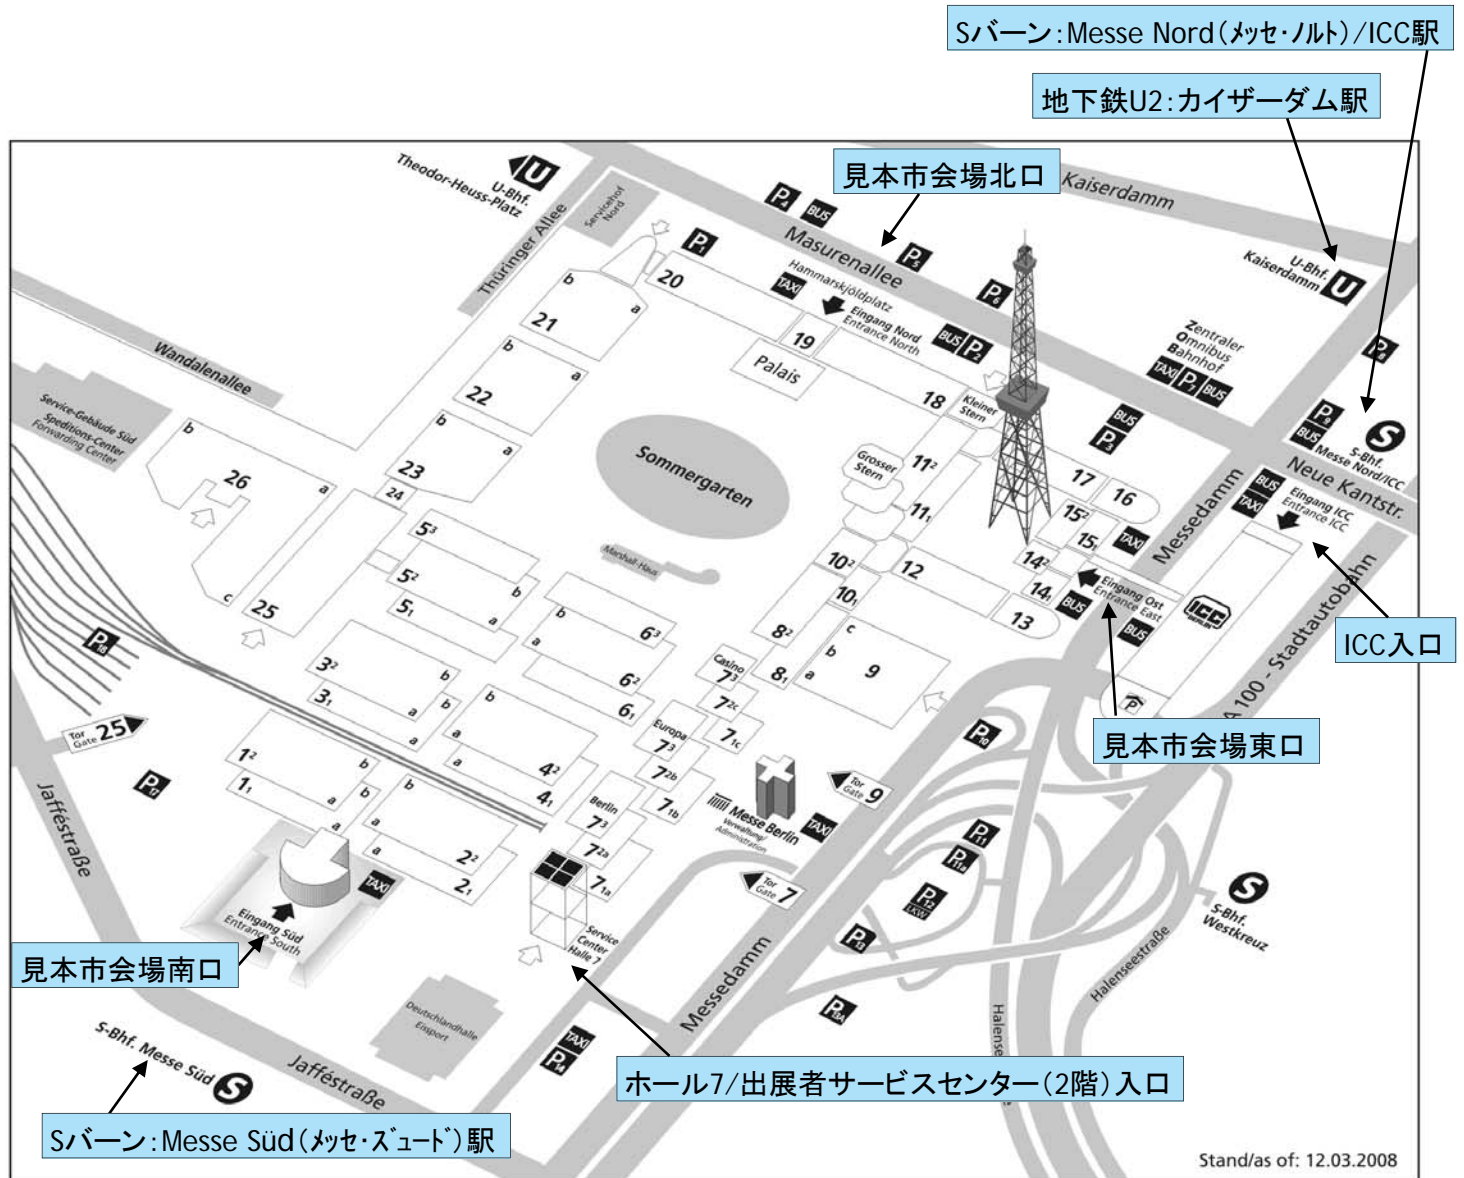

ベルリン国際見本市会場 全体図

Geländeplan Exhibition grounds

- ▲ Haupteingänge / Main entrances
- ⬆ Bedarfseingänge / Reserve entrances