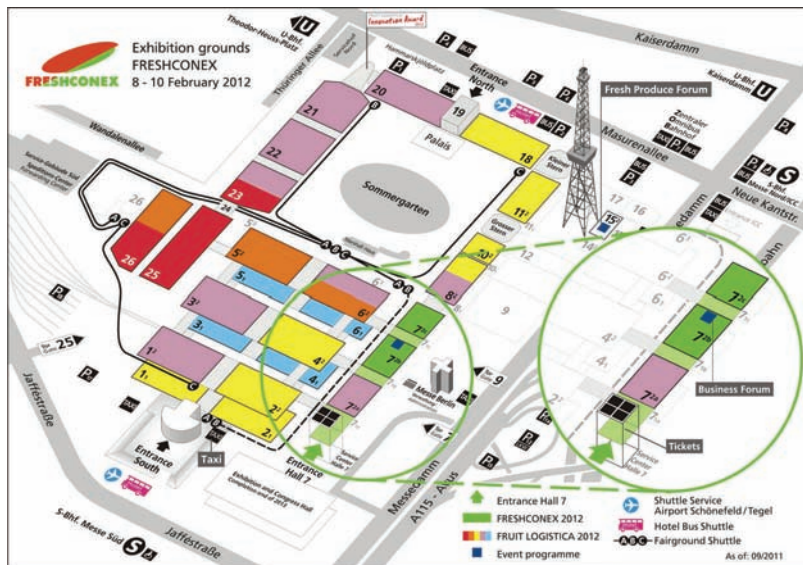

FRESHCONEX 2012

国際フレッシュカット果実・野菜専門見本市

来場者募集のご案内

会場:ドイツ連邦共和国 / ベルリン国際見本市会場 ホール7.2b、7.2c
会期:2012年2月8日(水)~10日(金) 9時~18時 主催:メッセ・ベルリン社
併催:FRUIT LOGISTICA(国際果実・野菜マーケティング展)

カット野菜・フルーツに特化したユニークな見本市

FRESHCONEX「フレッシュ・コネックス」は、カット野菜・カットフルーツをはじめとする生鮮青果物の簡便性食品に特化した見本市で、2012年で5回目をむかえます。この分野のイベントの中で、世界各国からこれほど多くの業界専門家やトップクラスの決定権者が一堂に会するのはFRESHCONEXだけです。また5万人以上が訪れる世界屈指のフレッシュフルーツ・野菜の見本市 FRUIT LOGISTICA「フルーツ・ロジスティカ」との併催で、その中の2ホールを使って行われるので、多くのコンタクトの機会を得られるという利点もあります。

統計データ：FRESHCONEX 2011

総展示面積	3,566m ²
出展者数	98社
内ドイツ国外から	76社
出展国数	18カ国
来場者数	11,000人
内ドイツ国外から	9,042人
開催間隔	毎年

主な出展品目

- ・生鮮簡便商品 (小売店/フードサービス/ケータリング向けカットフルーツ、カット野菜、サラダ等)
- ・包装とラベル
- ・カット・プロセッシング技術/装置
- ・品質管理、POS/自動販売機技術

THE SPECIAL FRESHCONEX ROUTE

FRUIT LOGISTICAの出展者の中で生鮮青果簡便性食品分野の製品も展示している出展者は「FRESHCONEX Route」のロゴをブースに掲げます。さらにこれらの出展者はウェブ出展者カタログVirtual Market Placeにおいて FRESHCONEX と FRUIT LOGISTICAいずれにも登録されています。来場前にチェックいただき、FRUIT LOGISTICAホールもこのロゴを目印に効率的にご覧ください。

FRUIT LOGISTICA Innovation Award 2012

イノベーション・アワードは、2010年11月から2011年10月までの1年間に革新的な製品を市場に出したFRRESHCONEXとFRUIT LOGISTICAの出展者に授与されます。受賞者は来場者の投票によって決定されますので、ぜひ投票にご参加下さい。

Freshconexは7.2bと7.2cの2ホールを使って開催されます

◇フレッシュ・コネックス・ビジネスフォーラム (ホール7.2b)