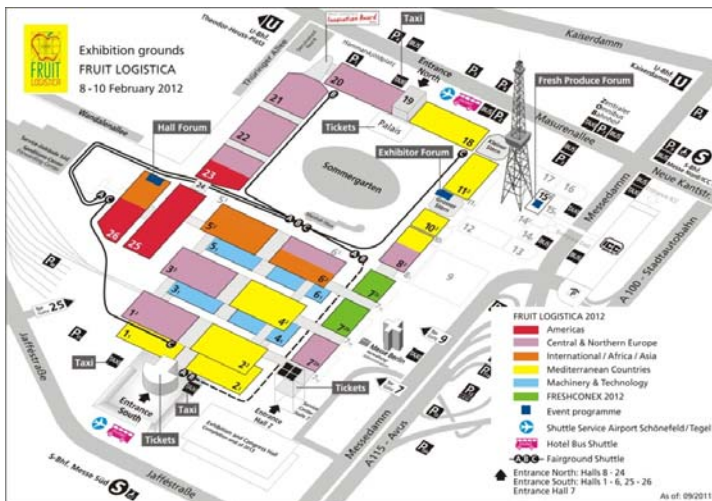

### 出展品目

◆ 生鮮野菜・果物を中心に展示  
その他：ドライフルーツ、ナッツ、ハーブ、スパイス、オーガニック製品、セルフサービス店舗用花卉

◆ 包装とラベリング、等級付けと選別、農産物の取扱と貯蔵、輸送とロジスティックシステム、品質管理、ITソリューション、栽培システム、種子と資材

## 入場券のご案内

メッセ・ベルリン日本代表部にて現地より安く入場券をお求めいただけます。事前にオンライン登録しますので、現地でそのままお入りいただける便利なチケットです。FRUIT LOGISTICAとFRESHCONEX両方に入場できます。

1日券 2,300円(税・送料込) 現地窓口価格 32ユーロ  
通し券 5,200円(税・送料込) 現地窓口価格 73ユーロ

お申込は下記メールアドレスまでご連絡ください。登録発券の際に必要なデータをご記入いただくためのシートをメールでお送りいたします：[info@messe-berlin.jp](mailto:info@messe-berlin.jp)

## オンライン出展者カタログ

— Virtual Market Place —

FRUIT LOGISTICAの出展者や出展品に関する最新情報は、ウェブサイト [www.fruitlogistica.com](http://www.fruitlogistica.com) 内の Virtual Market Placeで検索できます。出展者名のほか品目、業種、ホール、国、フリーテキストで検索できますので、ビジネスに有効にご活用ください。

見本市会場図 会場はベルリンのテーゲル国際空港からタクシーでわずか15～20分と大変便利な場所にあり。無料のシャトルバスも運行されます。